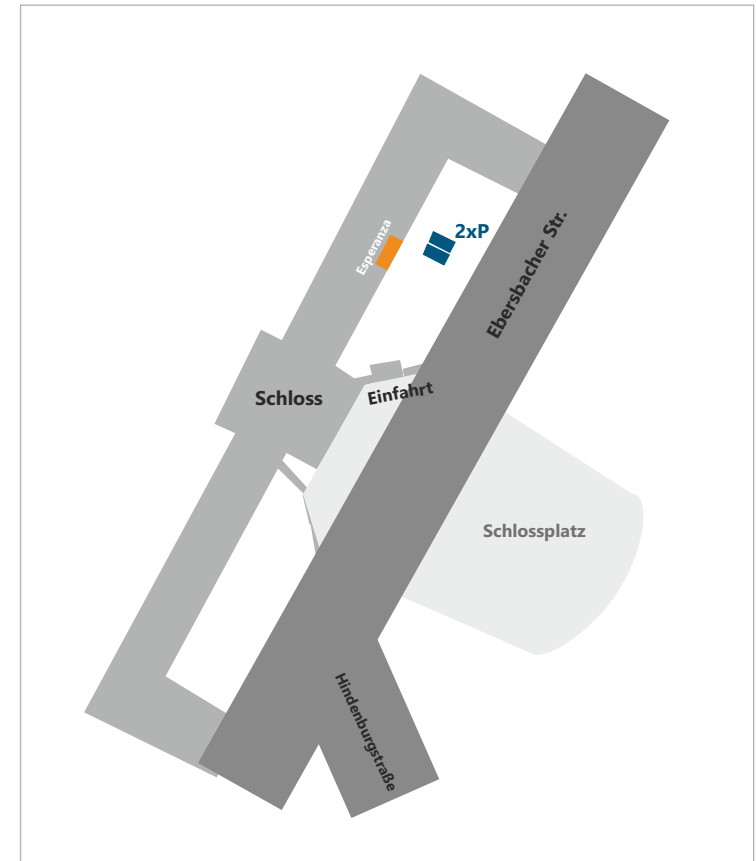

# Anfahrt

**Navigationsgerät:**  
Bitte achten Sie darauf, dass die Straße „Schloss“ und nicht „Schlossstraße“ heißt.

Schloss 7  
88361 Altshausen  
Tel.: 07584 - 73 49 97 0  
kontakt@sascha-weissenrieder.de  
www.sascha-weissenrieder.de